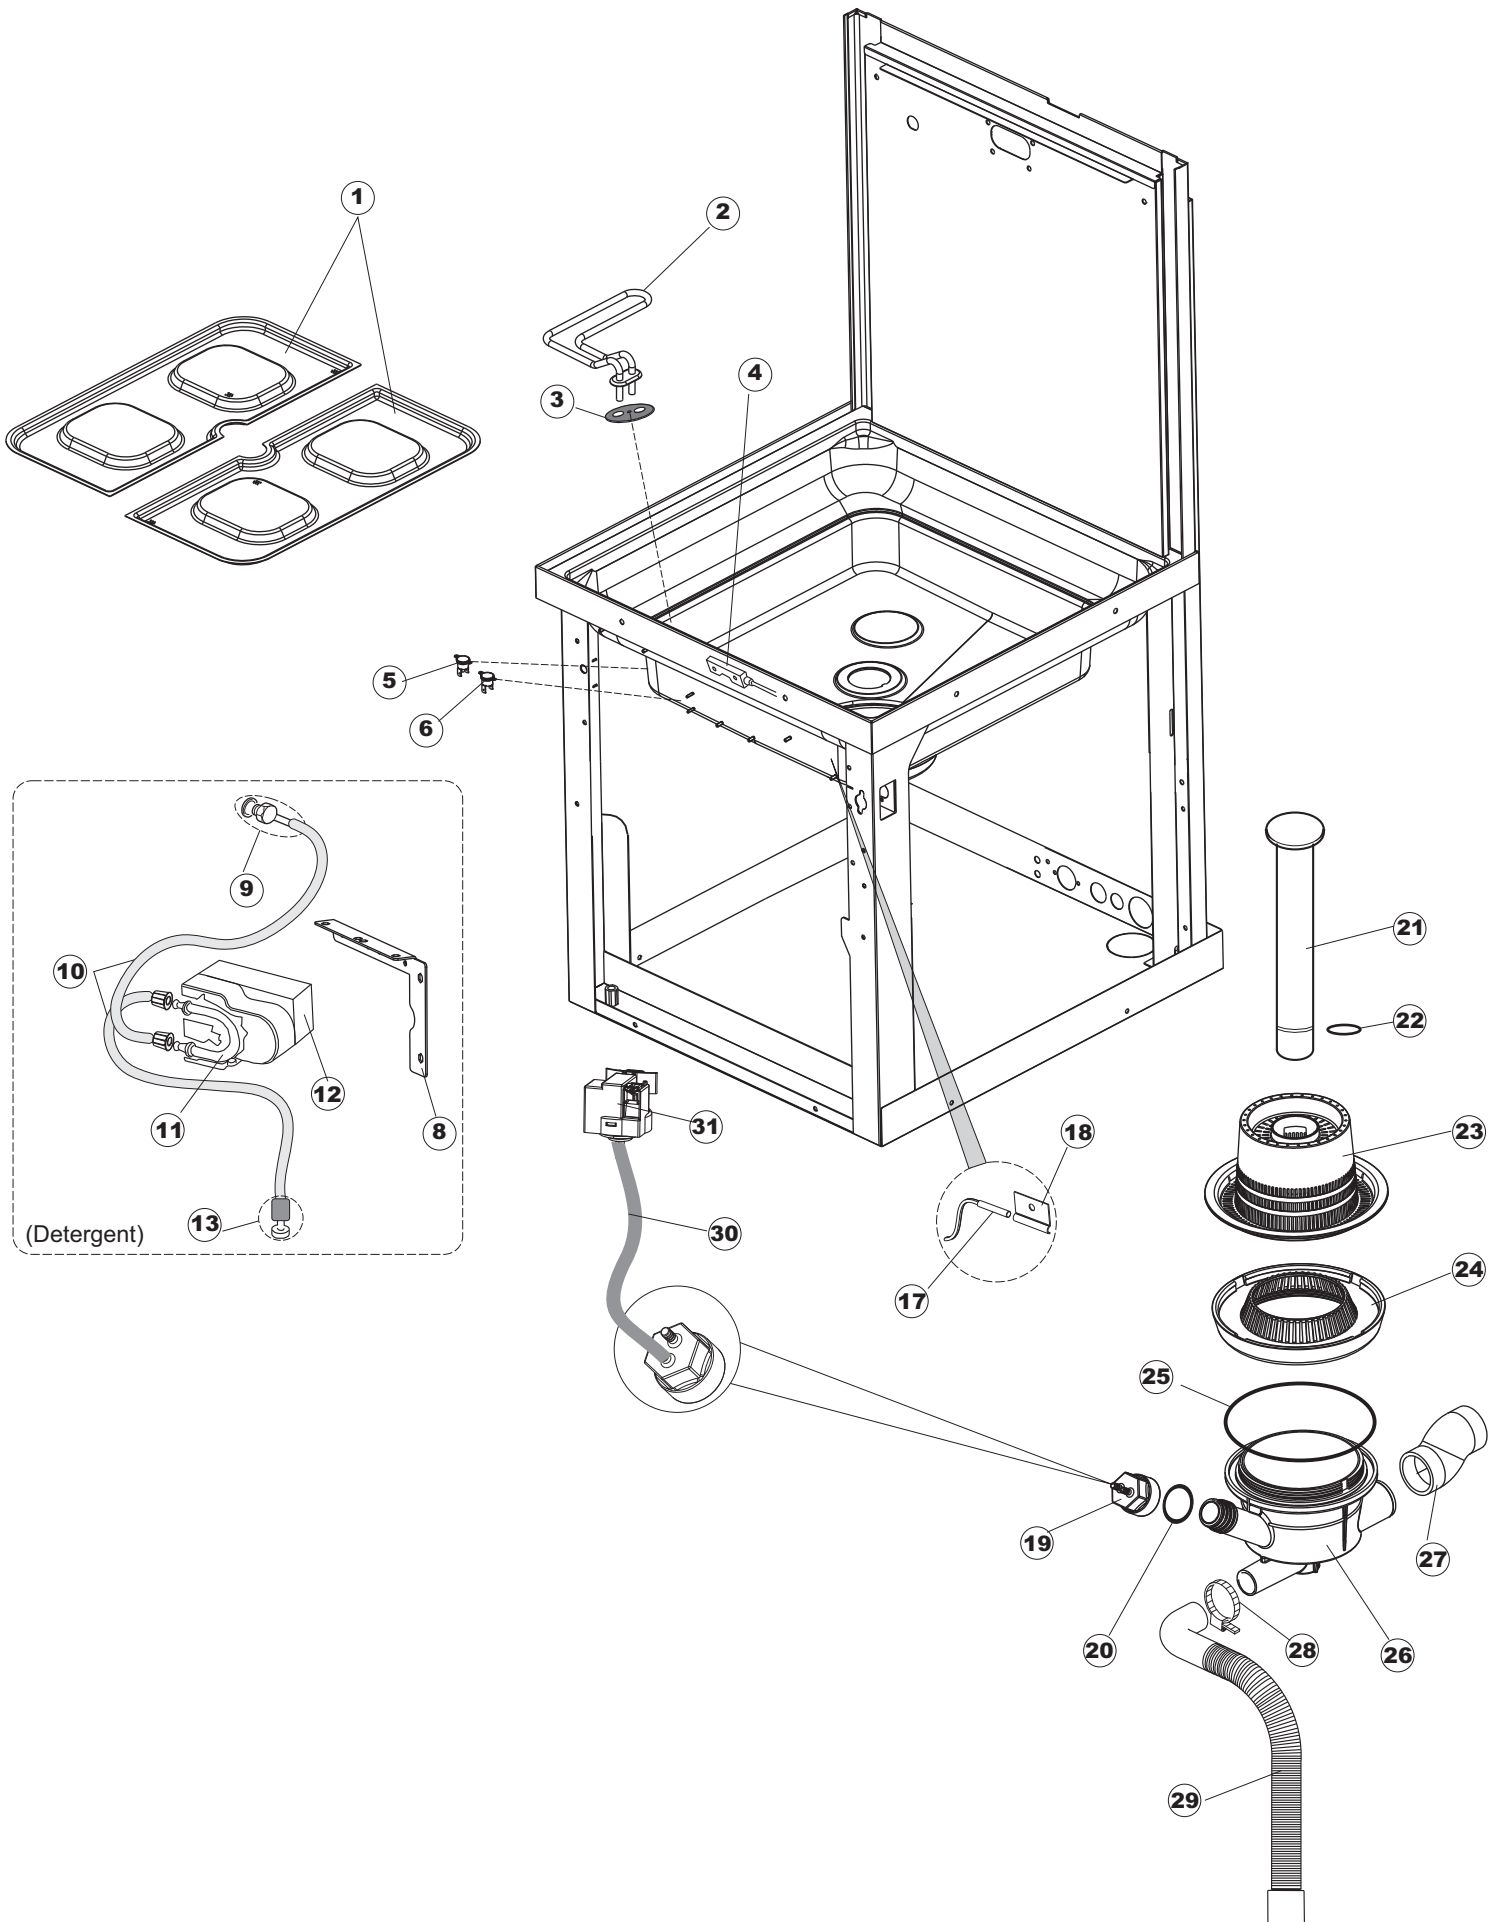

Catálogo de peças de reposição
válido do número de série 4364530 até hoje (17/11/2021)

LCP4550

(*) Recommended spare part.

Page	Spare part position	Spare part code no.	Old code number	Description	U.m.
1	1	K74141		STANDARD HOOD FOR HOOD-TYPE DISHWASHER	NR
1	2	927088		MAGNET FOR HOOD MICROSWITCH	NR
1	3	70212		SPACER	NR
1	4	80998		SCREW	NR
1	5	74068		HOOD DRIVE	NR
1	6	80638		TOP BACK PANEL	NR
1	7	74162		BACK PANEL	NR
1	8	80275		COIL HOOKING BRACKET - COMPLETE	NR
1	9	80277		SPRING HOOKING SLIDE	NR
1	10	926007		EXTENSION STEEL SPRING FOR DISHWASHER	NR
1	11	80190		BRACKET	NR
1	12	926009		SPRING ADJUSTMENT HOOK	NR
1	13	74923		HOLDER TENSION SPRING	NR
1	14	80105		HOOD / DOOR STOP	NR
1	15	74521		HANDLE NH/GH50	NR
1	16	41042		ADHESIVE PLUG	NR
1	17	K80240		RACK FRAME	NR
1	18	69571		LEFT SIDE PANEL	NR
1	19	69572		RIGHT SIDE PANEL	NR
1	20	80078		SUPPORT BRACKET	NR
1	21	73100		FOOT	NR
1	22	74552		FRONT PANEL	NR
1	23	70208		LEFT LEVER HOOD	NR
1	24	70209		RIGHT LEVER HOOD	NR
2	1	74043		WIRING PANEL	NR
2	3	215042-7		MAIN BOARD GET50.2	NR
2	4	229042		AUXILIARY CONTACT	NR
2	7	73350		CONTACTOR	NR
2	10	220011		TERMINAL BLOCK	NR
2	11	228010		FUSE	NR
2	18	80934		FLAT CABLE	NR
2	19	74902		CONTROL KEYBOARD	NR