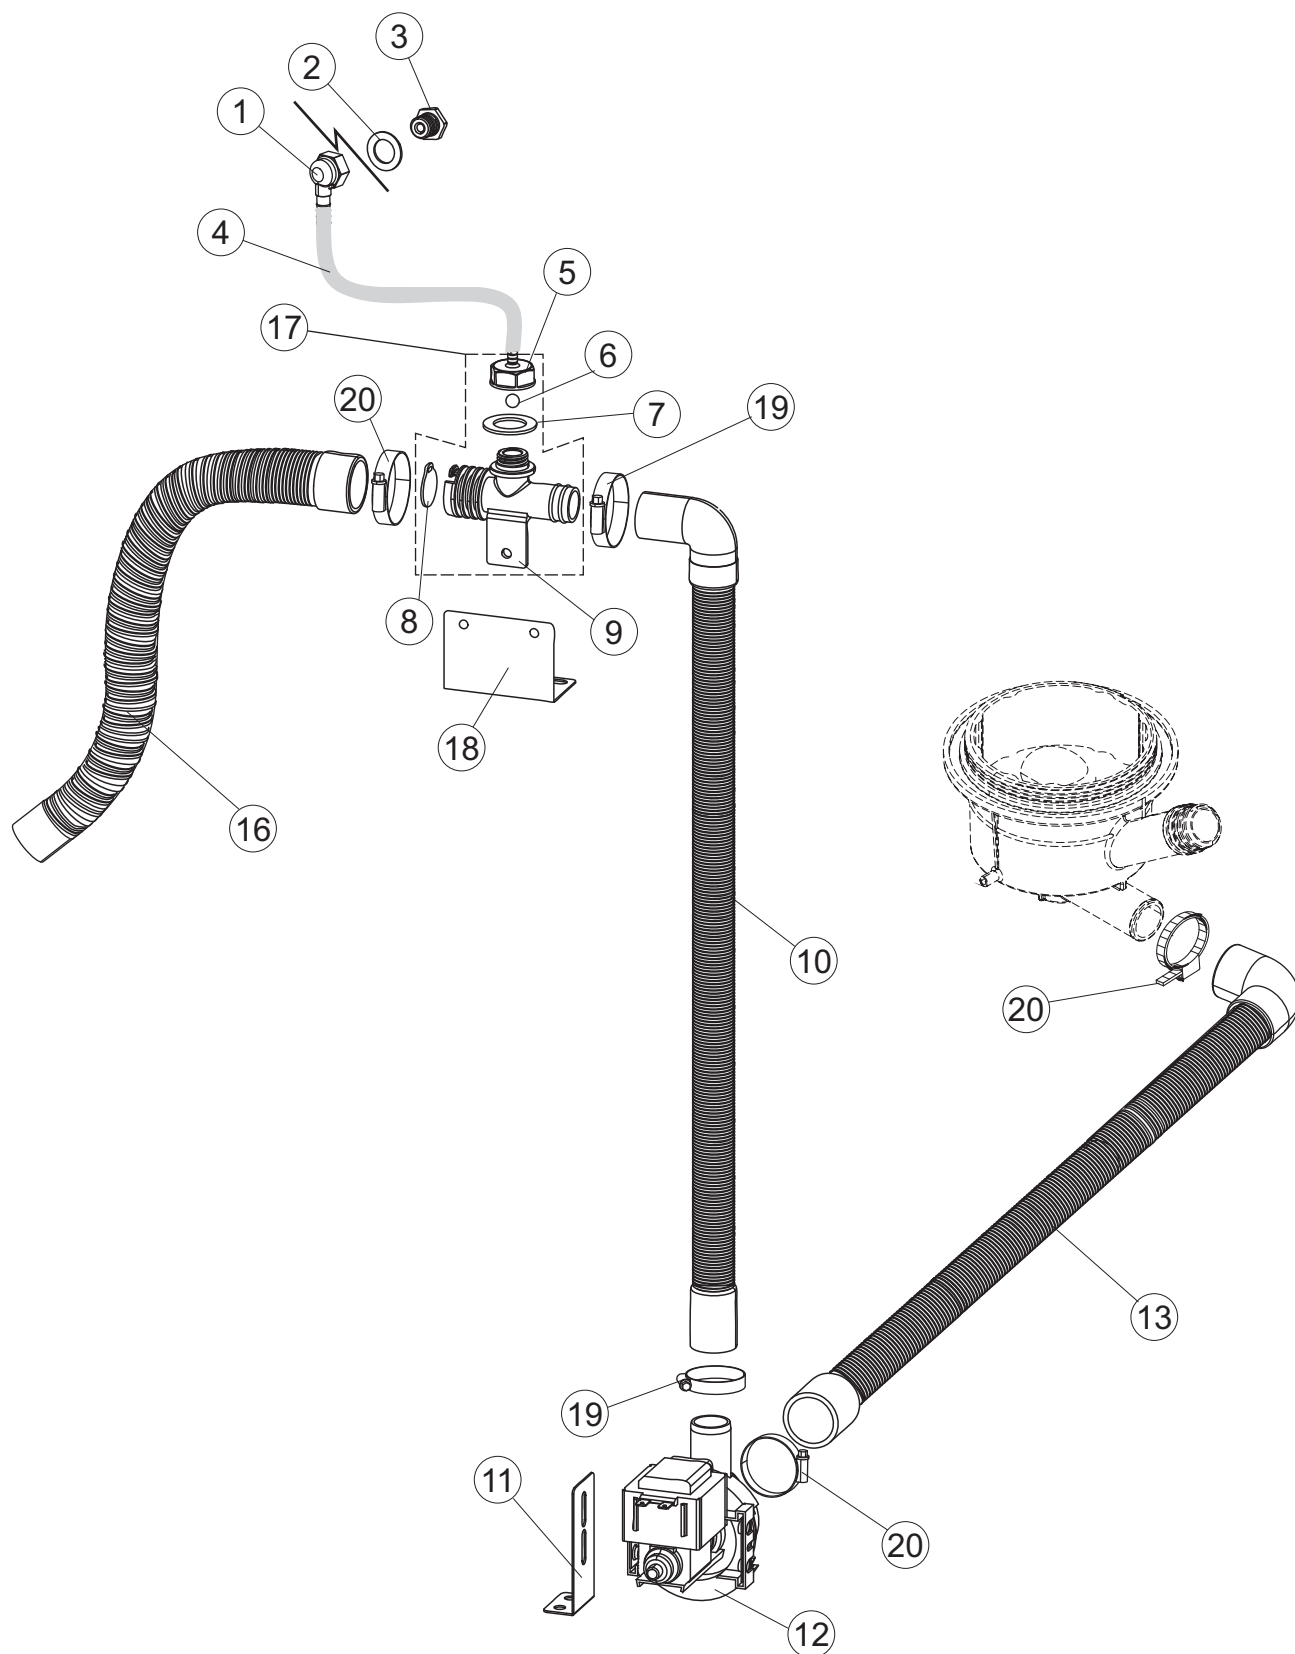

(*) Recommended spare part.

Page	Spare part position	Spare part code no.	Old code number	Description	U.m.
1	1	K74141		STANDARD HOOD FOR HOOD-TYPE DISHWASHER	NR
1	2	927088		MAGNET FOR HOOD MICROSWITCH	NR
1	3	70212		SPACER	NR
1	4	80998		SCREW	NR
1	5	74068		HOOD DRIVE	NR
1	6	80638		TOP BACK PANEL	NR
1	7	74162		BACK PANEL	NR
1	8	80275		COIL HOOKING BRACKET - COMPLETE	NR
1	9	80277		SPRING HOOKING SLIDE	NR
1	10	926007		EXTENSION STEEL SPRING FOR DISHWASHER	NR
1	11	80190		BRACKET	NR
1	12	926009		SPRING ADJUSTMENT HOOK	NR
1	13	74923		HOLDER TENSION SPRING	NR
1	14	80105		HOOD / DOOR STOP	NR
1	15	74521		HANDLE NH/GH50	NR
1	16	41042		ADHESIVE PLUG	NR
1	17	K80240		RACK FRAME	NR
1	18	69571		LEFT SIDE PANEL	NR
1	19	69572		RIGHT SIDE PANEL	NR
1	20	80078		SUPPORT BRACKET	NR
1	21	73100		FOOT	NR
1	22	74552		FRONT PANEL	NR
1	23	70208		LEFT LEVER HOOD	NR
1	24	70209		RIGHT LEVER HOOD	NR
2	1	74043		WIRING PANEL	NR
2	3	215042-7		MAIN BOARD GET50.2	NR
2	4	229042		AUXILIARY CONTACT	NR
2	7	73350		CONTACTOR	NR
2	10	220011		TERMINAL BLOCK	NR
2	11	228010		FUSE	NR
2	18	80934		FLAT CABLE	NR
2	19	74902		CONTROL KEYBOARD	NR