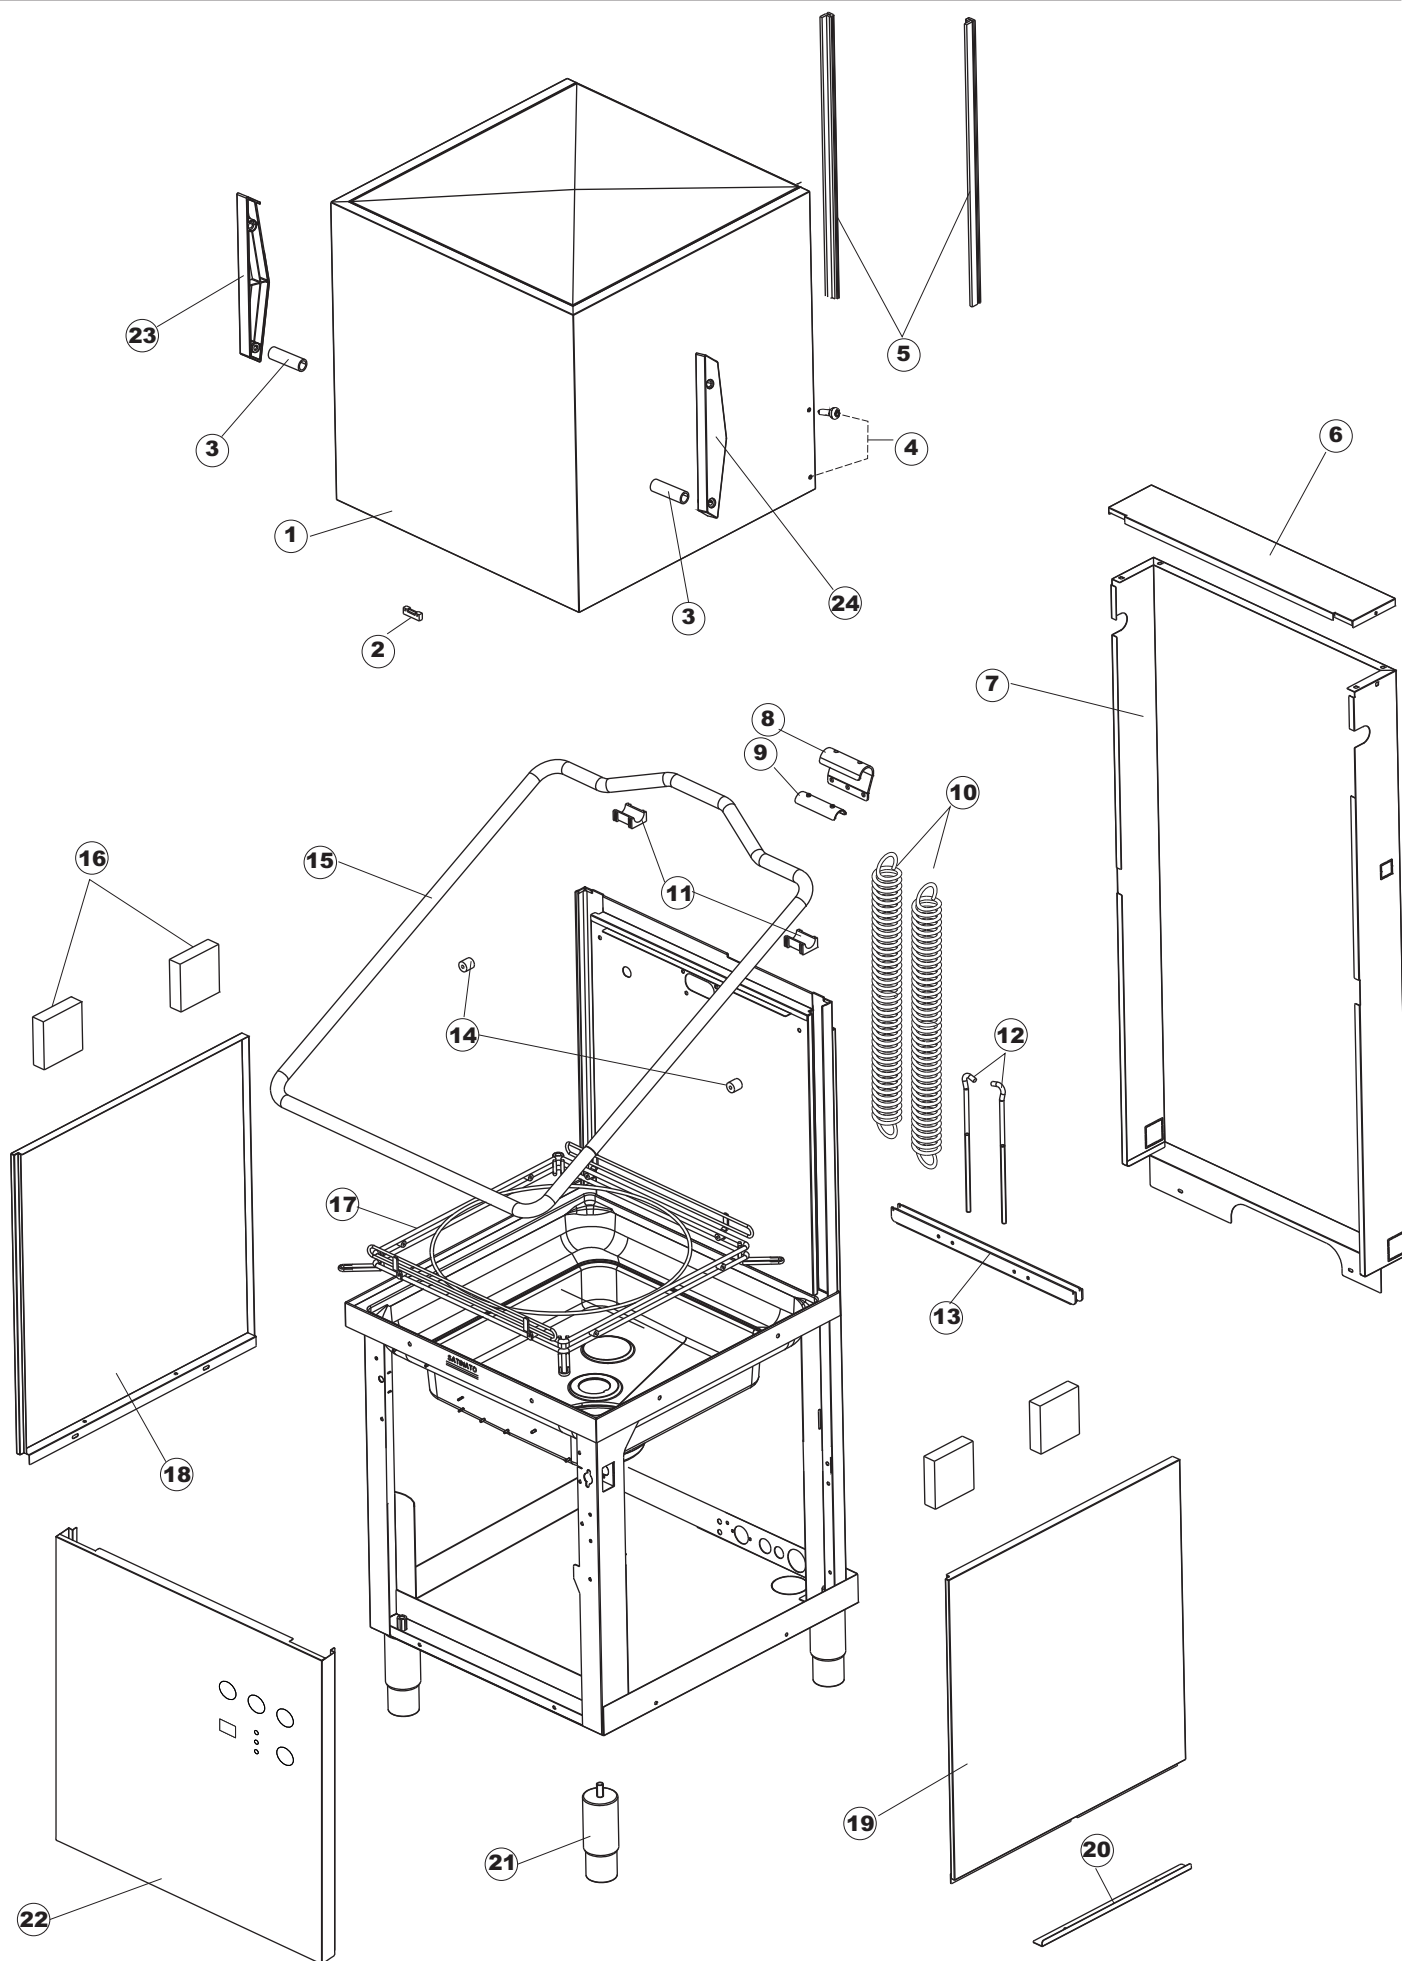

**SPARE PARTS CATALOGUE
ERSATZTEILKATALOG
CATALOGUE PIECES DETACHEES
CATALOGO PARTI RICAMBIO
CATALOGO DE PIEZAS DE RECAMBIO
CATALOGO PECAS, DE REPOSICAO**

Catalogo parti di ricambio valido
dalla matricola 4364530 ad oggi (17/11/2021)

Catálogo de peças de reposição
válido do número de série 4364530 até hoje (17/11/2021)

LCP4550

(*) Recommended spare part.

Page	Spare part position	Spare part code no.	Old code number	Description	U.m.
1	1	K74141		STANDARD HOOD FOR HOOD-TYPE DISHWASHER	NR
1	2	927088		MAGNET FOR HOOD MICROSWITCH	NR
1	3	70212		SPACER	NR
1	4	80998		SCREW	NR
1	5	74068		HOOD DRIVE	NR
1	6	80638		TOP BACK PANEL	NR
1	7	74162		BACK PANEL	NR
1	8	80275		COIL HOOKING BRACKET - COMPLETE	NR
1	9	80277		SPRING HOOKING SLIDE	NR
1	10	926007		EXTENSION STEEL SPRING FOR DISHWASHER	NR
1	11	80190		BRACKET	NR
1	12	926009		SPRING ADJUSTMENT HOOK	NR
1	13	74923		HOLDER TENSION SPRING	NR
1	14	80105		HOOD / DOOR STOP	NR
1	15	74521		HANDLE NH/GH50	NR
1	16	41042		ADHESIVE PLUG	NR
1	17	K80240		RACK FRAME	NR
1	18	69571		LEFT SIDE PANEL	NR
1	19	69572		RIGHT SIDE PANEL	NR
1	20	80078		SUPPORT BRACKET	NR
1	21	73100		FOOT	NR
1	22	74552		FRONT PANEL	NR
1	23	70208		LEFT LEVER HOOD	NR
1	24	70209		RIGHT LEVER HOOD	NR
2	1	74043		WIRING PANEL	NR
2	3	215042-7		MAIN BOARD GET50.2	NR
2	4	229042		AUXILIARY CONTACT	NR
2	7	73350		CONTACTOR	NR
2	10	220011		TERMINAL BLOCK	NR
2	11	228010		FUSE	NR
2	18	80934		FLAT CABLE	NR
2	19	74902		CONTROL KEYBOARD	NR