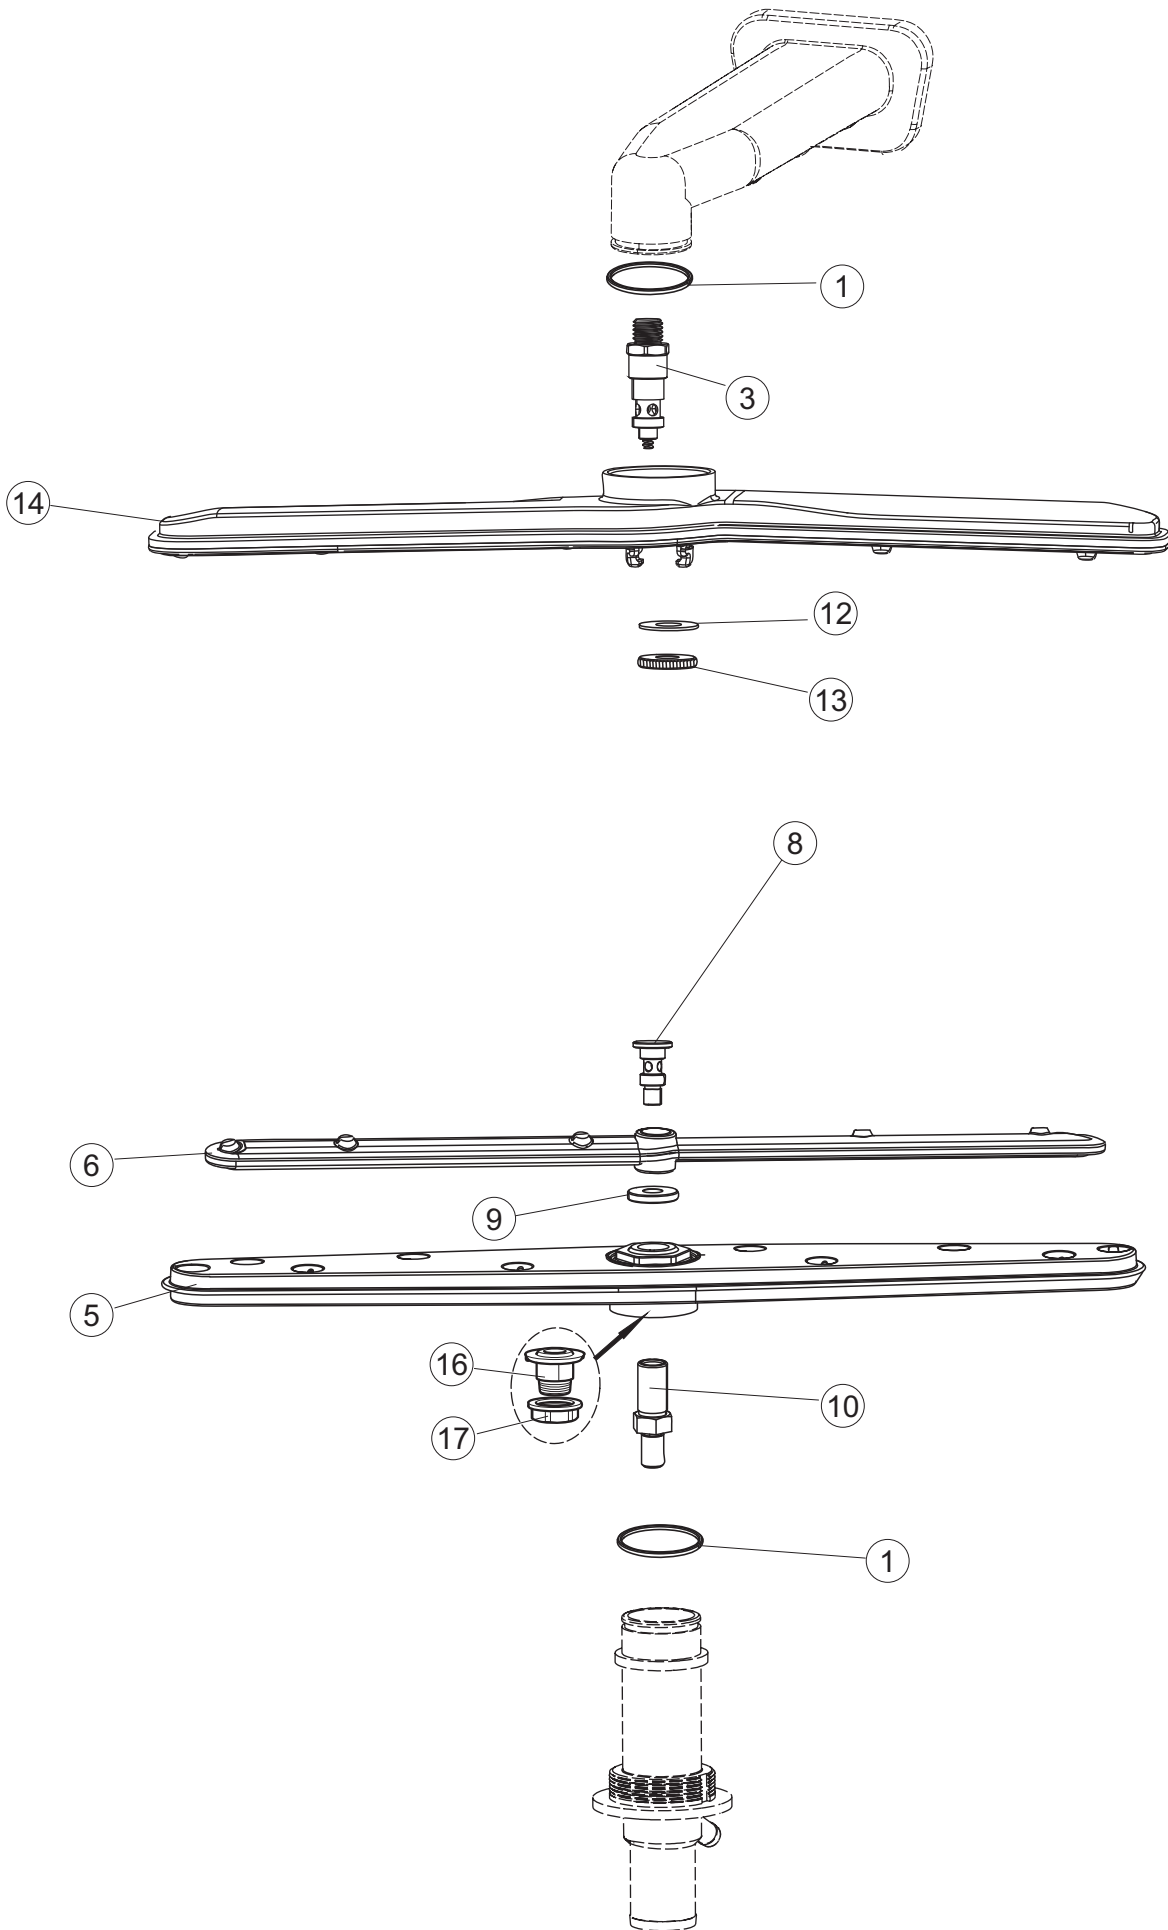

Catálogo de peças de reposição
válido do número de série 4364530 até hoje (17/11/2021)

LCP4550

(*) Recommended spare part.

Page	Spare part position	Spare part code no.	Old code number	Description	U.m.
1	1	K74141		STANDARD HOOD FOR HOOD-TYPE DISHWASHER	NR
1	2	927088		MAGNET FOR HOOD MICROSWITCH	NR
1	3	70212		SPACER	NR
1	4	80998		SCREW	NR
1	5	74068		HOOD DRIVE	NR
1	6	80638		TOP BACK PANEL	NR
1	7	74162		BACK PANEL	NR
1	8	80275		COIL HOOKING BRACKET - COMPLETE	NR
1	9	80277		SPRING HOOKING SLIDE	NR
1	10	926007		EXTENSION STEEL SPRING FOR DISHWASHER	NR
1	11	80190		BRACKET	NR
1	12	926009		SPRING ADJUSTMENT HOOK	NR
1	13	74923		HOLDER TENSION SPRING	NR
1	14	80105		HOOD / DOOR STOP	NR
1	15	74521		HANDLE NH/GH50	NR
1	16	41042		ADHESIVE PLUG	NR
1	17	K80240		RACK FRAME	NR
1	18	69571		LEFT SIDE PANEL	NR
1	19	69572		RIGHT SIDE PANEL	NR
1	20	80078		SUPPORT BRACKET	NR
1	21	73100		FOOT	NR
1	22	74552		FRONT PANEL	NR
1	23	70208		LEFT LEVER HOOD	NR
1	24	70209		RIGHT LEVER HOOD	NR
2	1	74043		WIRING PANEL	NR
2	3	215042-7		MAIN BOARD GET50.2	NR
2	4	229042		AUXILIARY CONTACT	NR
2	7	73350		CONTACTOR	NR
2	10	220011		TERMINAL BLOCK	NR
2	11	228010		FUSE	NR
2	18	80934		FLAT CABLE	NR
2	19	74902		CONTROL KEYBOARD	NR